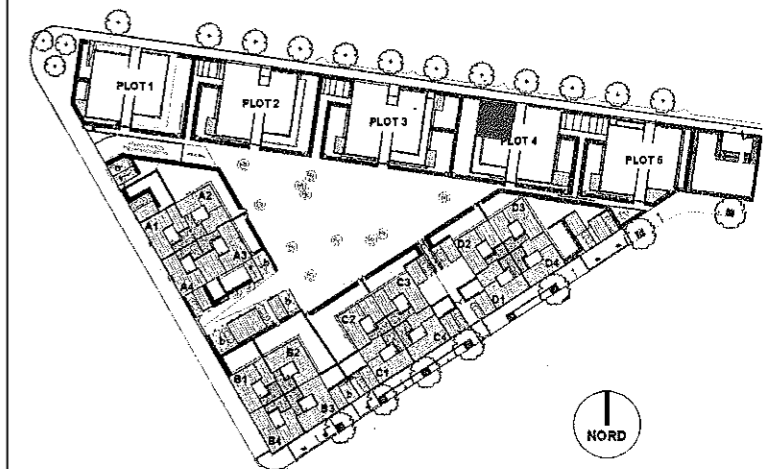

**LILLE AFL
PENTANIA**
Rue de l'Arbisseau
Rue Richard Wagner
59000 Lille

LOGEMENT

**LOGEMENT N°414 - PLOT 4 - 1er ETAGE
T2**

SURFACE HABITABLE

| | |
|-----------------|----------------------|
| Chambre 1 | 11.51 m ² |
| Cuisine | 7.03 m ² |
| Dégagement | 3.23 m ² |
| Entrée | 3.36 m ² |
| Salle de bain 1 | 5.27 m ² |
| Séjour | 15.69 m ² |
| WC1 | 1.84 m ² |

TOTAL SURFACE HABITABLE 47.93 m²

SURFACES ANNEXES

TOTAL SURFACE ANNEXES

LOCALISATION

0 5 10

**VERSION EN DATE DU
13/06/13**

Echelle 1/50e

Association Foncière Logement
3 rue de l'arrivée - BP 209
75749 PARIS Cedex 15