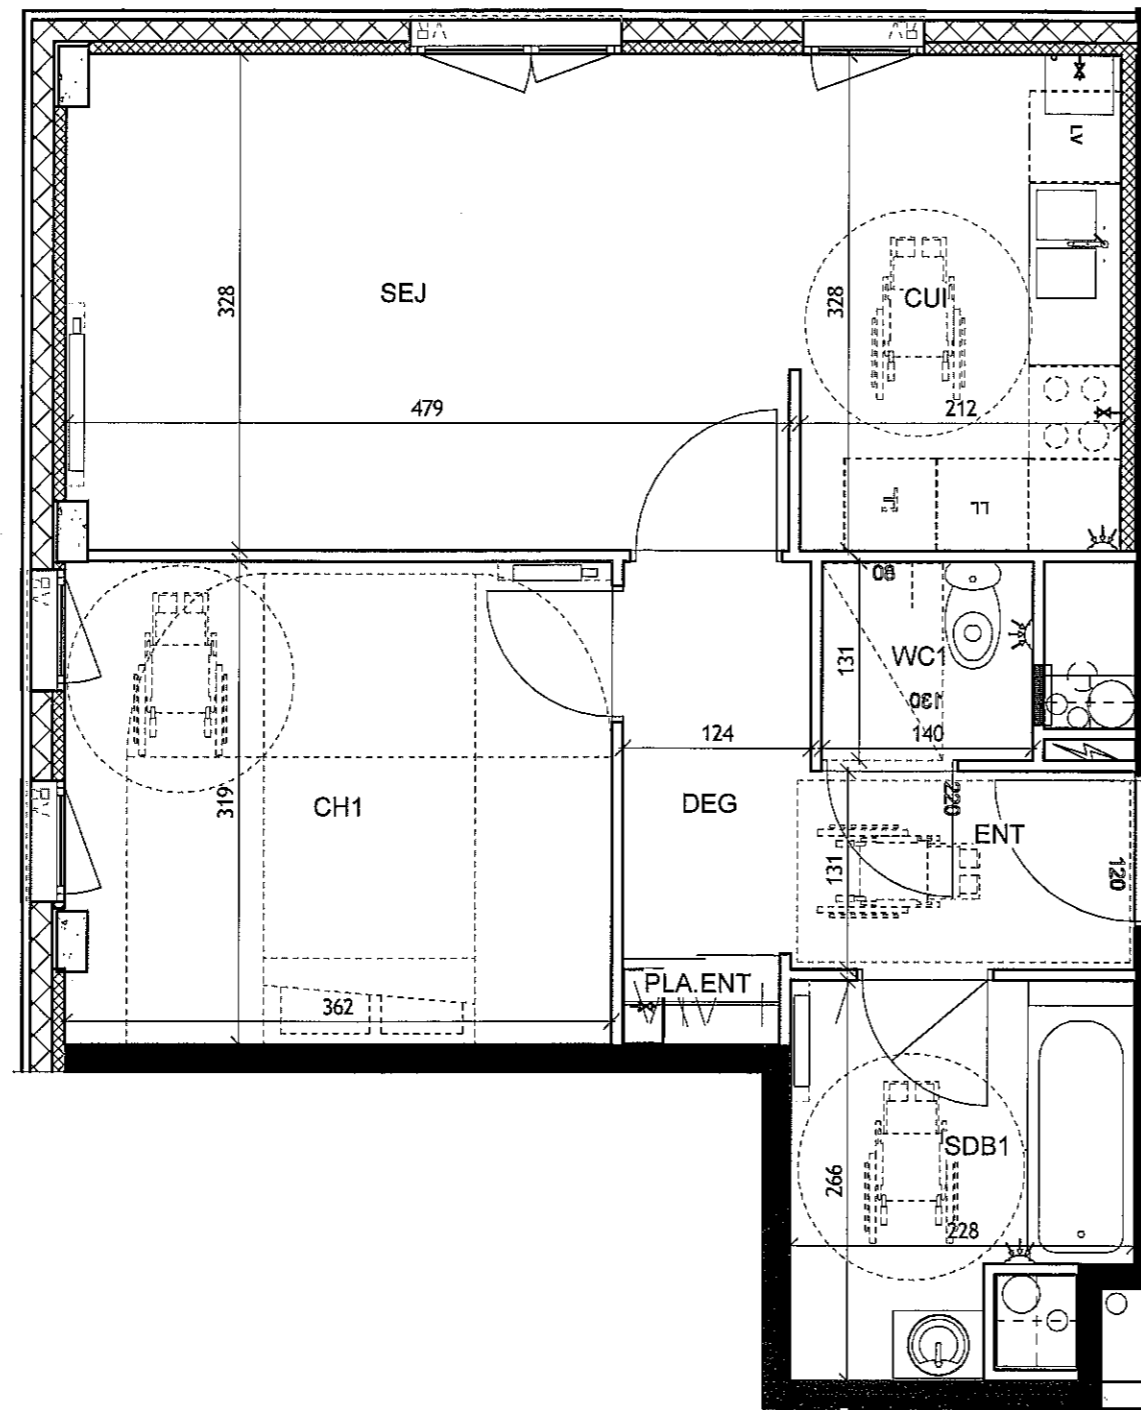

**LILLE AFL
PENTANIA**
Rue de l'Arbisseau
Rue Richard Wagner
59000 Lille

LOGEMENT

**LOGEMENT N°414 - PLOT 4 - 1er ETAGE
T2**

SURFACE HABITABLE

| | |
|-----------------|----------------------|
| Chambre 1 | 11.51 m ² |
| Cuisine | 7.03 m ² |
| Dégagement | 3.23 m ² |
| Entrée | 3.36 m ² |
| Salle de bain 1 | 5.27 m ² |
| Séjour | 15.69 m ² |
| WC1 | 1.84 m ² |

TOTAL SURFACE HABITABLE 47.93 m²

SURFACES ANNEXES

TOTAL SURFACE ANNEXES

LOCALISATION

0 5 10

**VERSION EN DATE DU
13/06/13**

Echelle 1/50e

Association Foncière Logement
3 rue de l'arrivée - BP 209
75749 PARIS Cedex 15