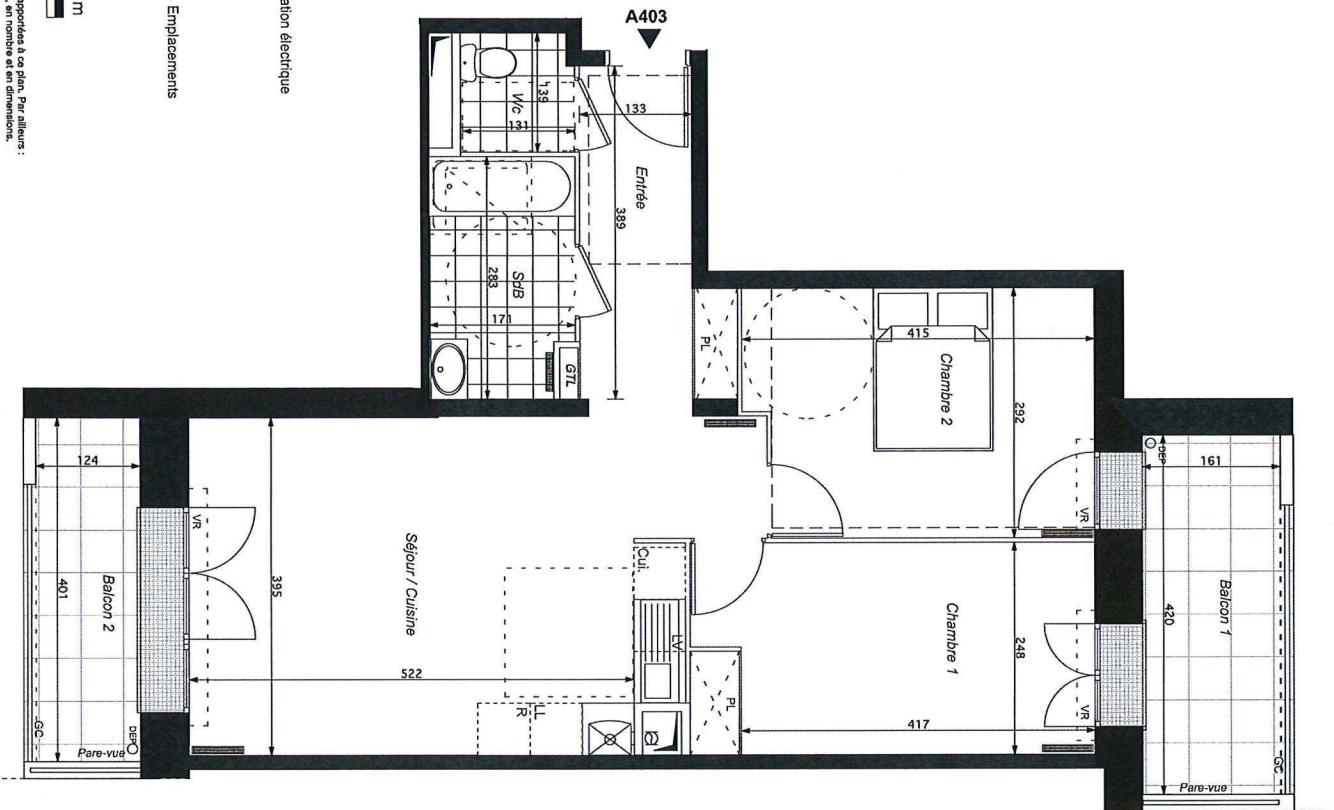

Appartement	3 Pièces
Hall A	N° A403
Niveau	R+4

Entrée+PL	5,85m²
Séjour+Cuisine	24,30m²
Chambre 1+PL	11,80m²
Chambre 2	11,60m²
Salle de bains	4,65m²
WC	1,80m²
Surface habitable	60,00m²
Balcon 1	7,30m²
Balcon 2	5,45m²
Surface totale	72,75m²

LEGENDE:

- CALLEBOTIS
- RADIATEUR
- CHAUDIERE
- SOFITT
- PORTE FENETRE
- FENETRE
- PORTE FENETRE AVEC FIVE

GC = Garde-corps
GTL = Tableau d'alimentation électrique
VR = Volet Roulant
PL = Placard
LL = Lave Linge
LV = Lave Vaisselle
R = Réfrigérateur
Cui = Cuisine

Emplacements

0 m 1 m 3 m 5 m