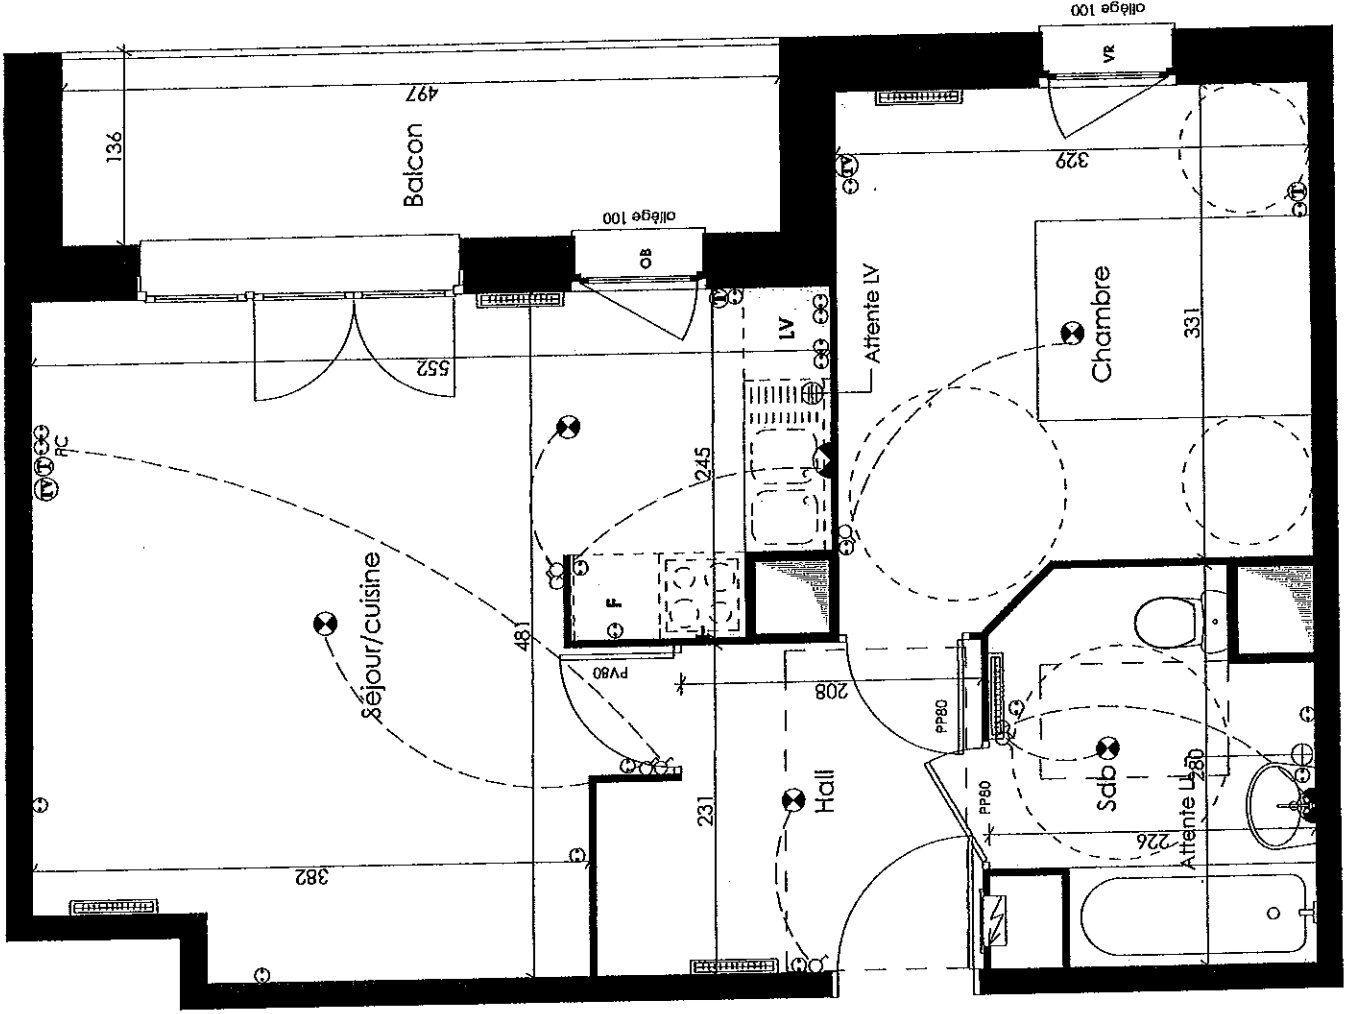

# IDÉALIS

À LILLE

**Bouygues Immobilier**

**Lot 217**

Batiment A

Etage 2

Type 2

Localisation

Séjour / Cuisine 22,1 m<sup>2</sup>  
 Hall 5,6 m<sup>2</sup>  
 Sdb 5,4 m<sup>2</sup>  
 Chambre 11,5 m<sup>2</sup>

*Signature*

Surface habitable 44,6 m<sup>2</sup>  
 Balcon 6,5 m<sup>2</sup>

Date 05/02/10